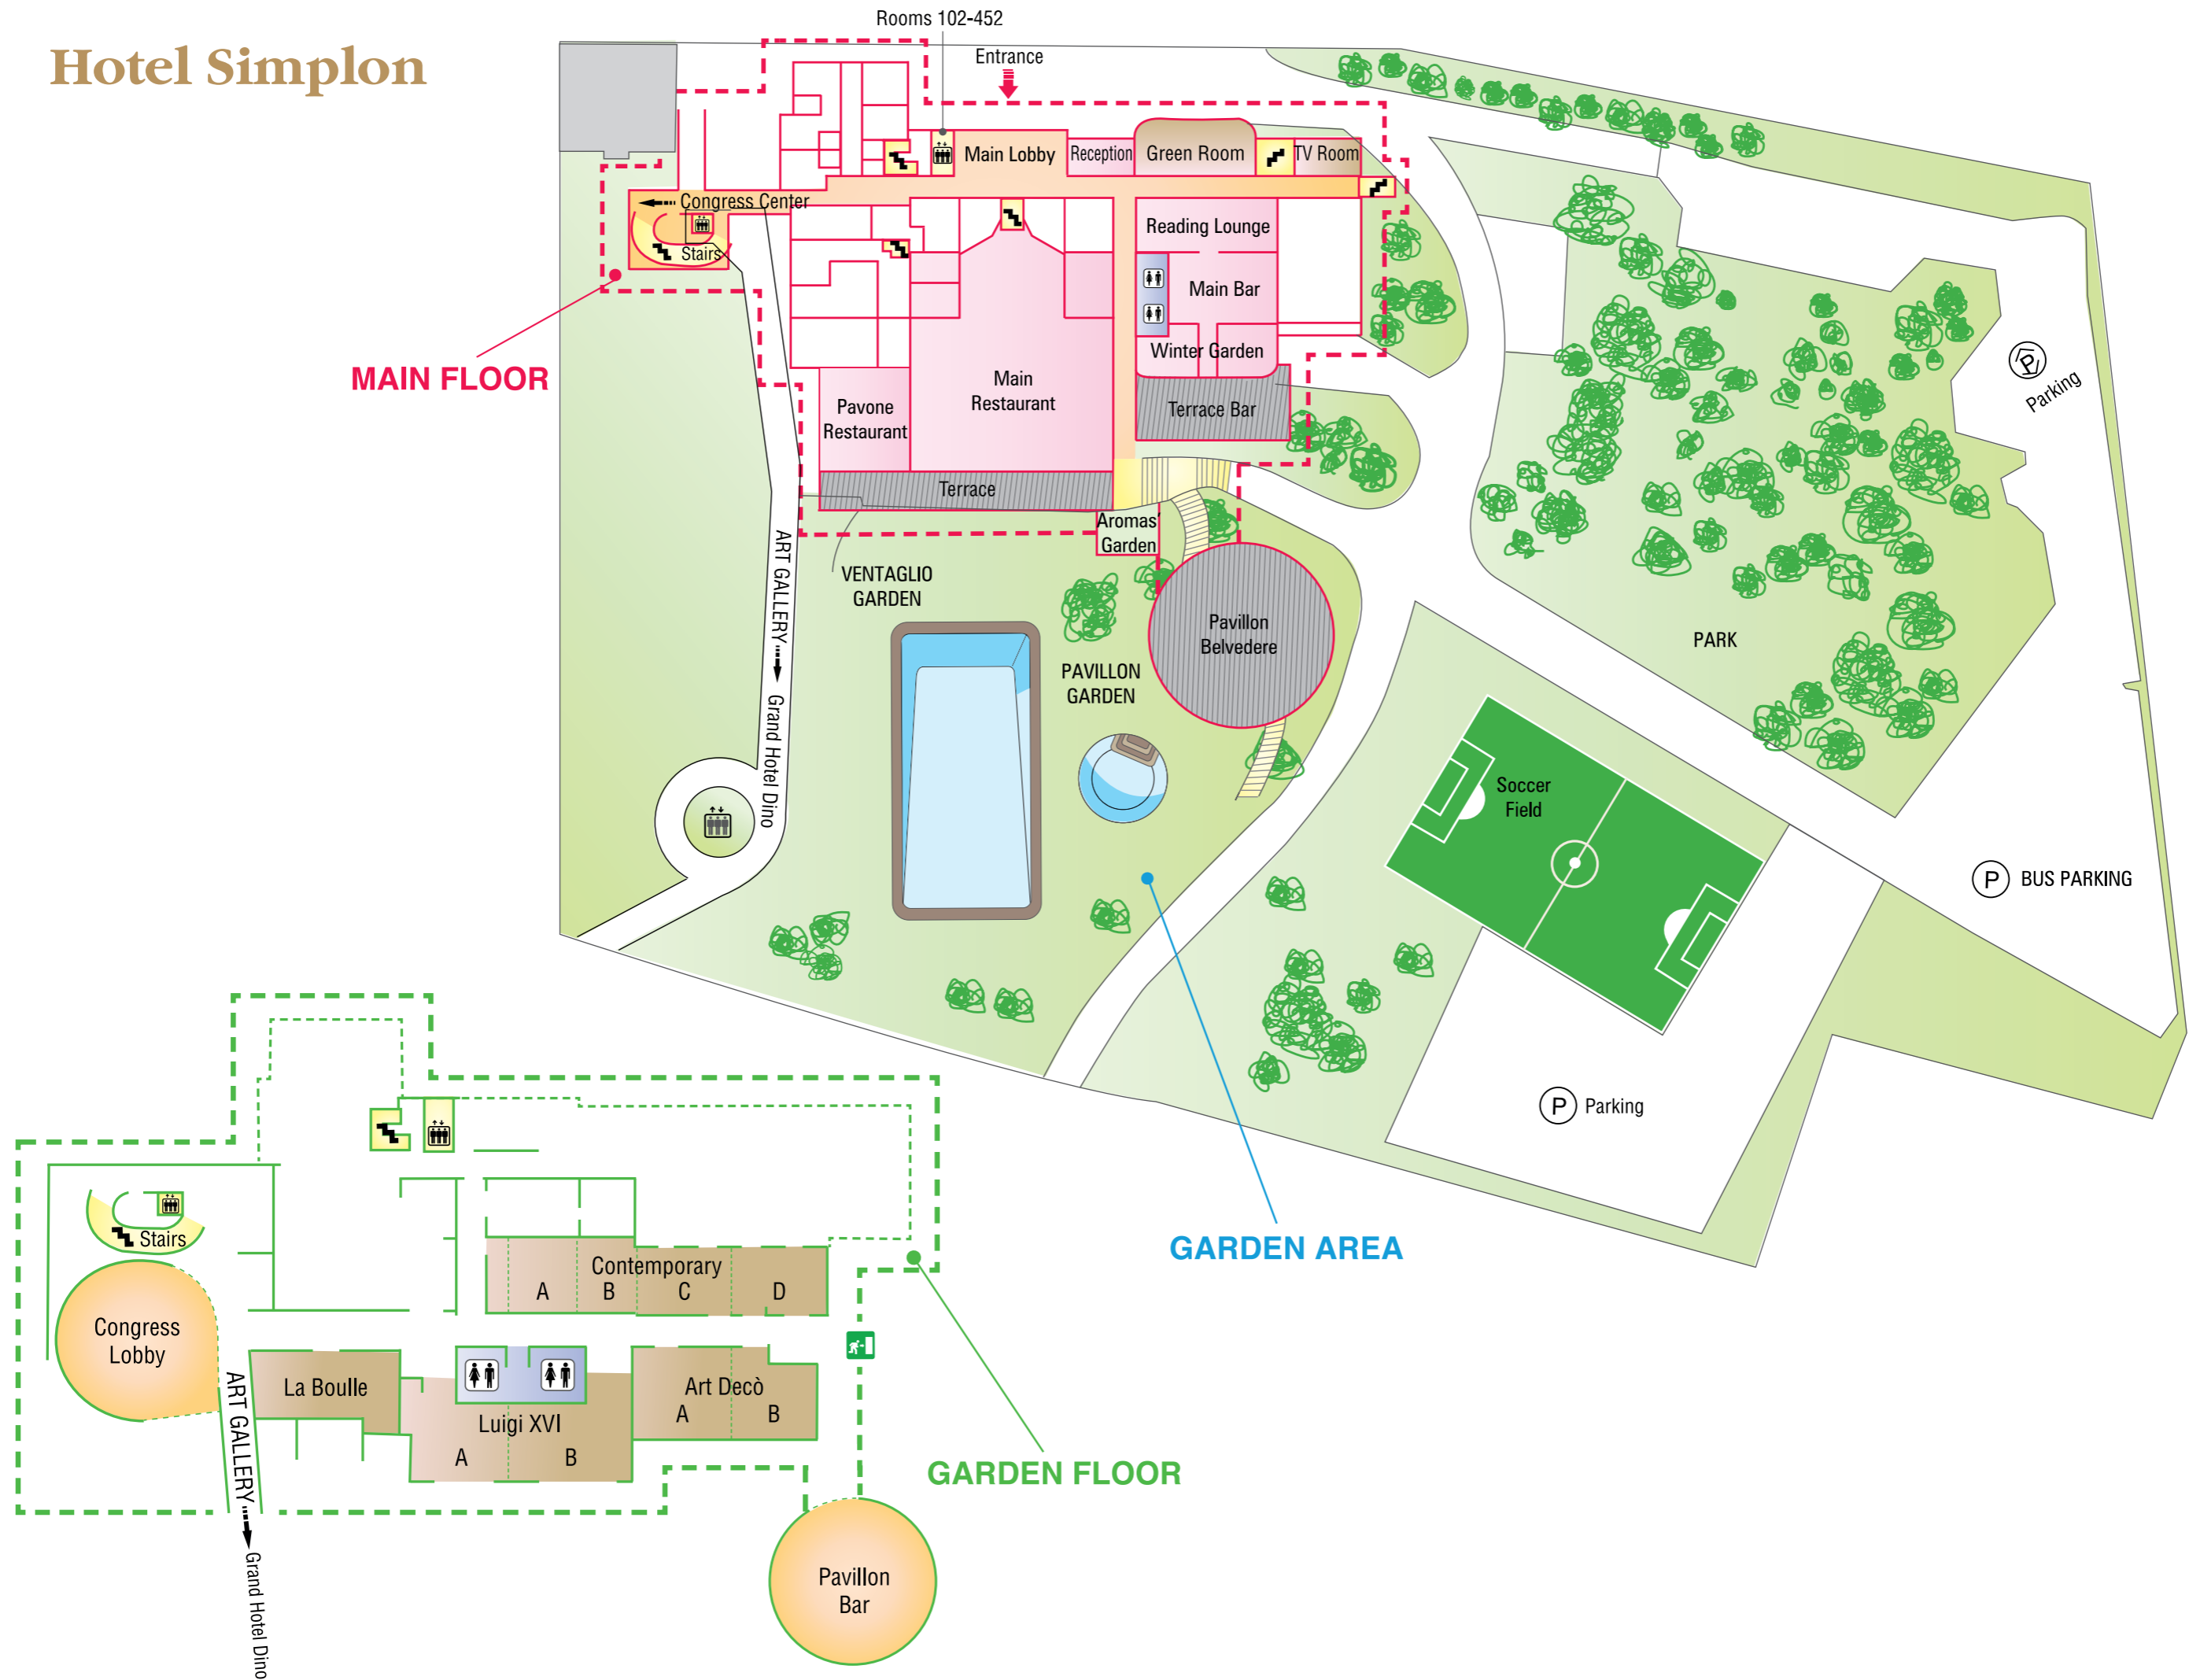

Hotel Simplon

HOTEL SIMPLON

www.zaccherahotels.com

	MAIN BAR	READING LOUNGE	WINTER GARDEN	BAR TERRACE	PAVILLON BELVEDERE	MAIN RESTAURANT	PAVONE RESTAURANT	RESTAURANT TERRACE	GREEN ROOM
Mq	50	80	80	117	190	450	117	86.5	66
Size			13.45x8.75x3.50h	18x6.50	16x13	21.90x24	13.45x8.75	21.90x3.95	12.0x5.50x3.20h
Way in room									1.20x2.25h
Theatre					80		80		
School							50		
U-Shape									
Board Room						40	36		16
Cabaret						160	64		
Cocktail	40	50	60	100	160	350	120	120	20
Gala	20	30	32	60	80	240	64	80	16
Buffet	20	30	30	60	60	220	80	100	16

ZACCHERA HOTELS
LAGO MAGGIORE - ITALY
conference@zaccherahotels.com
tel. +39 0323 913 990

	CONGRESS LOBBY	LA BOULLE	LUIGI XVI (A+B)	LUIGI XVI A	LUIGI XVI B	ART DECO (A+B)	ART DECO A	ART DECO B	CONTEMPORARY (A+B+C+D)	CONTEMPORARY (A+B)	CONTEMPORARY (C+D)	CONTEMPORARY (A)	CONTEMPORARY (B)	CONTEMPORARY (C)	CONTEMPORARY (D)	CONTEMPORARY (A+B+C)	CONTEMPORARY (B+C+D)	CONTEMPORARY (B+C)
Mq	160	65	130	62	68	107	52	55	156	65	89	39	32	46	46	114	116	75
Size	15x15x3.20h	13.0x5.0x2.8h	20x6.50x3.15h	9.50x6.50x3.15h	10.50x6.50x3.15h	16.5x6.5x3.30h	8x6.5x3.30h	8.5x6.5x3.30h	28.50x5.5x3.80h	12.5x5.25x3.80h	17x5.5x3.80h	6.25x6.25x3.80h	6.25x5.25x3.80h	8.50x5.50x3.80h	8.50x5.50x3.80h			
Way in room		2.19x2.40h	2.45x2.40h	2.45x2.40h	2.45x2.40h	2.22x2.40h	2.22x2.40h	2.01x2.40h	2.45x2.40h	2.45x2.40h	2.01x2.40h	2.19x2.40h	2.45x2.40h	2.01x2.40h	2.01x2.40h	2.45x2.40	2.45x2.40	2.45x2.40
Theatre	100		120	56	56	95	40	40	120	48	84	24	24	35	30	72	80	40
School			64	32	32	65	24	24	70	20	42	16	16	28	21	44	55	35
U-Shape			42	22	22	40	15	15		25	40	15	12	18	18			
Board Room		22	36	20	20	36	20	20	34	22	24	12	10	16	16	24	36	24
Cabaret	80		48	30	24	40	16	16	45	12	36	12	10	16	12	35	48	24
Cocktail	150	30	100	50	55	100	40	40	120	50	80	25	20	40	40	80	80	50
Gala	100	22				40	16	16	60	24	32	16	8	16	16	40	40	24